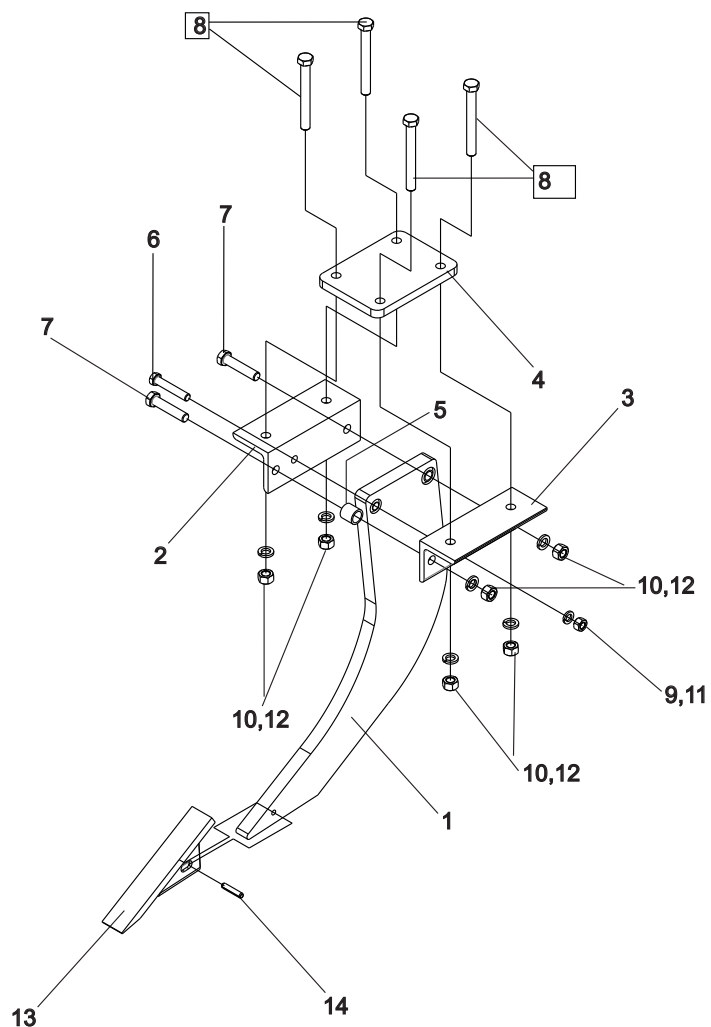

**ACCESORIOS
LISTA DE PARTES KMMC004,
RODILLO DESTERRONADOR PARA MCC-11/13/15**

REF.	No. DE PARTE	DESCRIPCIÓN	CANT./MOD. MCC-11/13/15
1	MC99010100W	ENSAMBLE DEL REGULADOR	4
2	MC99040200W	HORQUILLA PARA RODILLO MCC-11/13/15	1
3	MC99040300W	RODILLO PARA MCC-11/13/15	1
4	MC99010400W	BRAZO SOPORTE DE RODILLO	4
5	MC99010001C	PERNO	4
6	SU99030001C	PERNO FIJADOR	8
7	4150-2024-30	CHUMACERA UCF-208-24 DE 1 1/2 DE 4 BARRENOS	2
8	4210-5260-01	TORNILLO HEX. 1/2 X 2 - 13 UNC G5	8
9	4220-1008-01	TUERCA DE 1/2 - 13 UNC	8
10	4220-1014-01	TUERCA DE 3/4 - 10 UNC	32
11	4250-1024-01	ARANDELA DE PRESIÓN 1/2	8
12	4250-1032-01	ARANDELA DE PRESIÓN 3/4	32
13	4270-1004-01	SEGURO "R" 1/8 DIA.	8
14	4270-2040-01	SEGURO AGRÍCOLA 3/8	4
15	4290-2251-01	ABRAZADERA U DE 3/4 x 4 1/8 x 7 3/4	8
16	4290-5150-01	ABRAZADERA L DE 3/4 x 4 1/4 x 4 1/4	8

NOTA: Los accesorios no vienen incluidos en el equipo. Se venden por separado.

MANUAL DE PARTES

*Cualquier duda o solicitud de refacción,
contacta a tu distribuidor autorizado más cercano.*

ACCESORIOS

CATÁLOGO DE PARTES KMMC021, KIT DE TIMÓN UNITARIO DE 27" PARA MODELOS MCC SERIES

ACCESORIOS

LISTA DE PARTES KMMC021, KIT DE TIMÓN UNITARIO DE 27" PARA MODELOS MCC SERIES

REF.	No. DE PARTE	DESCRIPCIÓN	CANT.
1	SU03050900W	TIMÓN CORTO SERIE SB	1
2	MC01050001C	ÁNGULO DERECHO	1
3	MC01050002C	ÁNGULO IZQUIERDO	1
4	MC01050003C	PLACA DE SUJECIÓN	1
5	SU02040005C	BUJE SEPARADOR CORTO	1
6	4210-5388-01	TORNILLO HEX. 5/8 X 3 1/2 - 11 UNC G5	1
7	4210-5464-01	TORNILLO HEX. 3/4 X 3 1/2 - 10 UNC G5	2
8	4210-5486-01	TORNILLO HEX. 3/4 X 6 1/2 - 10 UNC G5	4
9	4220-1012-01	TUERCA DE 5/8 - 11 UNC	1
10	4220-1014-01	TUERCA DE 3/4 - 10 UNC	6
11	4250-1028-01	ARANDELA DE PRESIÓN 5/8	1
12	4250-1032-01	ARANDELA DE PRESIÓN 3/4	6
13	4370-3520-00	ESCARIFICADOR (REJA AA21507 JD)	1
14	4390-2201-00	PASADOR DE PRESIÓN 7/16 X 2	1