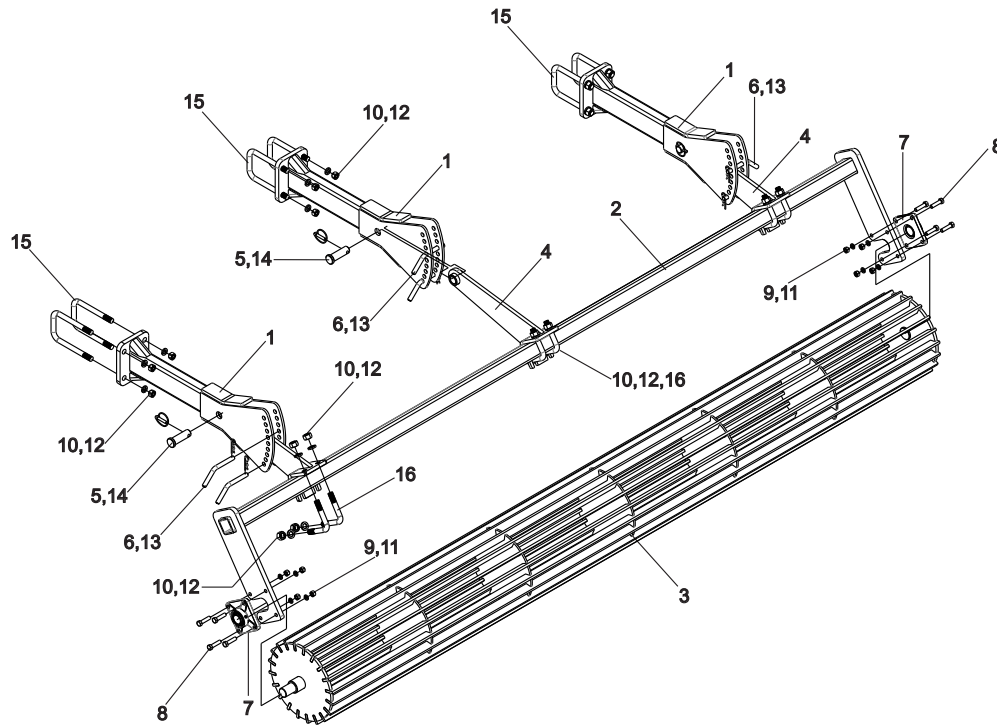

**ACCESORIOS
CATÁLOGO DE PARTES KMMC003,
RODILLO DESTERRONADOR PARA MCC-7/9/11**

**ACCESORIOS
LISTA DE PARTES KMMC003,
RODILLO DESTERRONADOR PARA MCC-7/9/11**

REF.	No. DE PARTE	DESCRIPCIÓN	CANT./MOD. MCC-7/9/11
1	MC99010100W	ENSAMBLE DEL REGULADOR	3
2	MC99030200W	HORQUILLA PARA RODILLO MCC-7/9/11	1
3	MC99030300W	RODILLO PARA MCC-7/9/11	1
4	MC99010400W	BRAZO SOPORTE DE RODILLO	3
5	MC99010001C	PERNO	3
6	SU99030001C	PERNO FIJADOR	6
7	4150-2024-30	CHUMACERA UCF-208-24 DE 1 1/2 DE 4 BARRENOS	2
8	4210-5260-01	TORNILLO HEX. 1/2 X 2 - 13 UNC G5	8
9	4220-1008-01	TUERCA DE 1/2 - 13 UNC	8
10	4220-1014-01	TUERCA DE 3/4 - 10 UNC	24
11	4250-1024-01	ARANDELA DE PRESIÓN 1/2	8
12	4250-1032-01	ARANDELA DE PRESIÓN 3/4	24
13	4270-1004-01	SEGURO "R" 1/8 DIA.	6
14	4270-2040-01	SEGURO AGRÍCOLA 3/8	3
15	4290-2251-01	ABRAZADERA U DE 3/4 x 4 1/8 x 7 3/4	6
16	4290-5150-01	ABRAZADERA L DE 3/4 x 4 1/4 x 4 1/4	6

NOTA: Los accesorios no vienen incluidos en el equipo. Se venden por separado.

MANUAL DE PARTES

*Cualquier duda o solicitud de refacción,
contacta a tu distribuidor autorizado más cercano.*